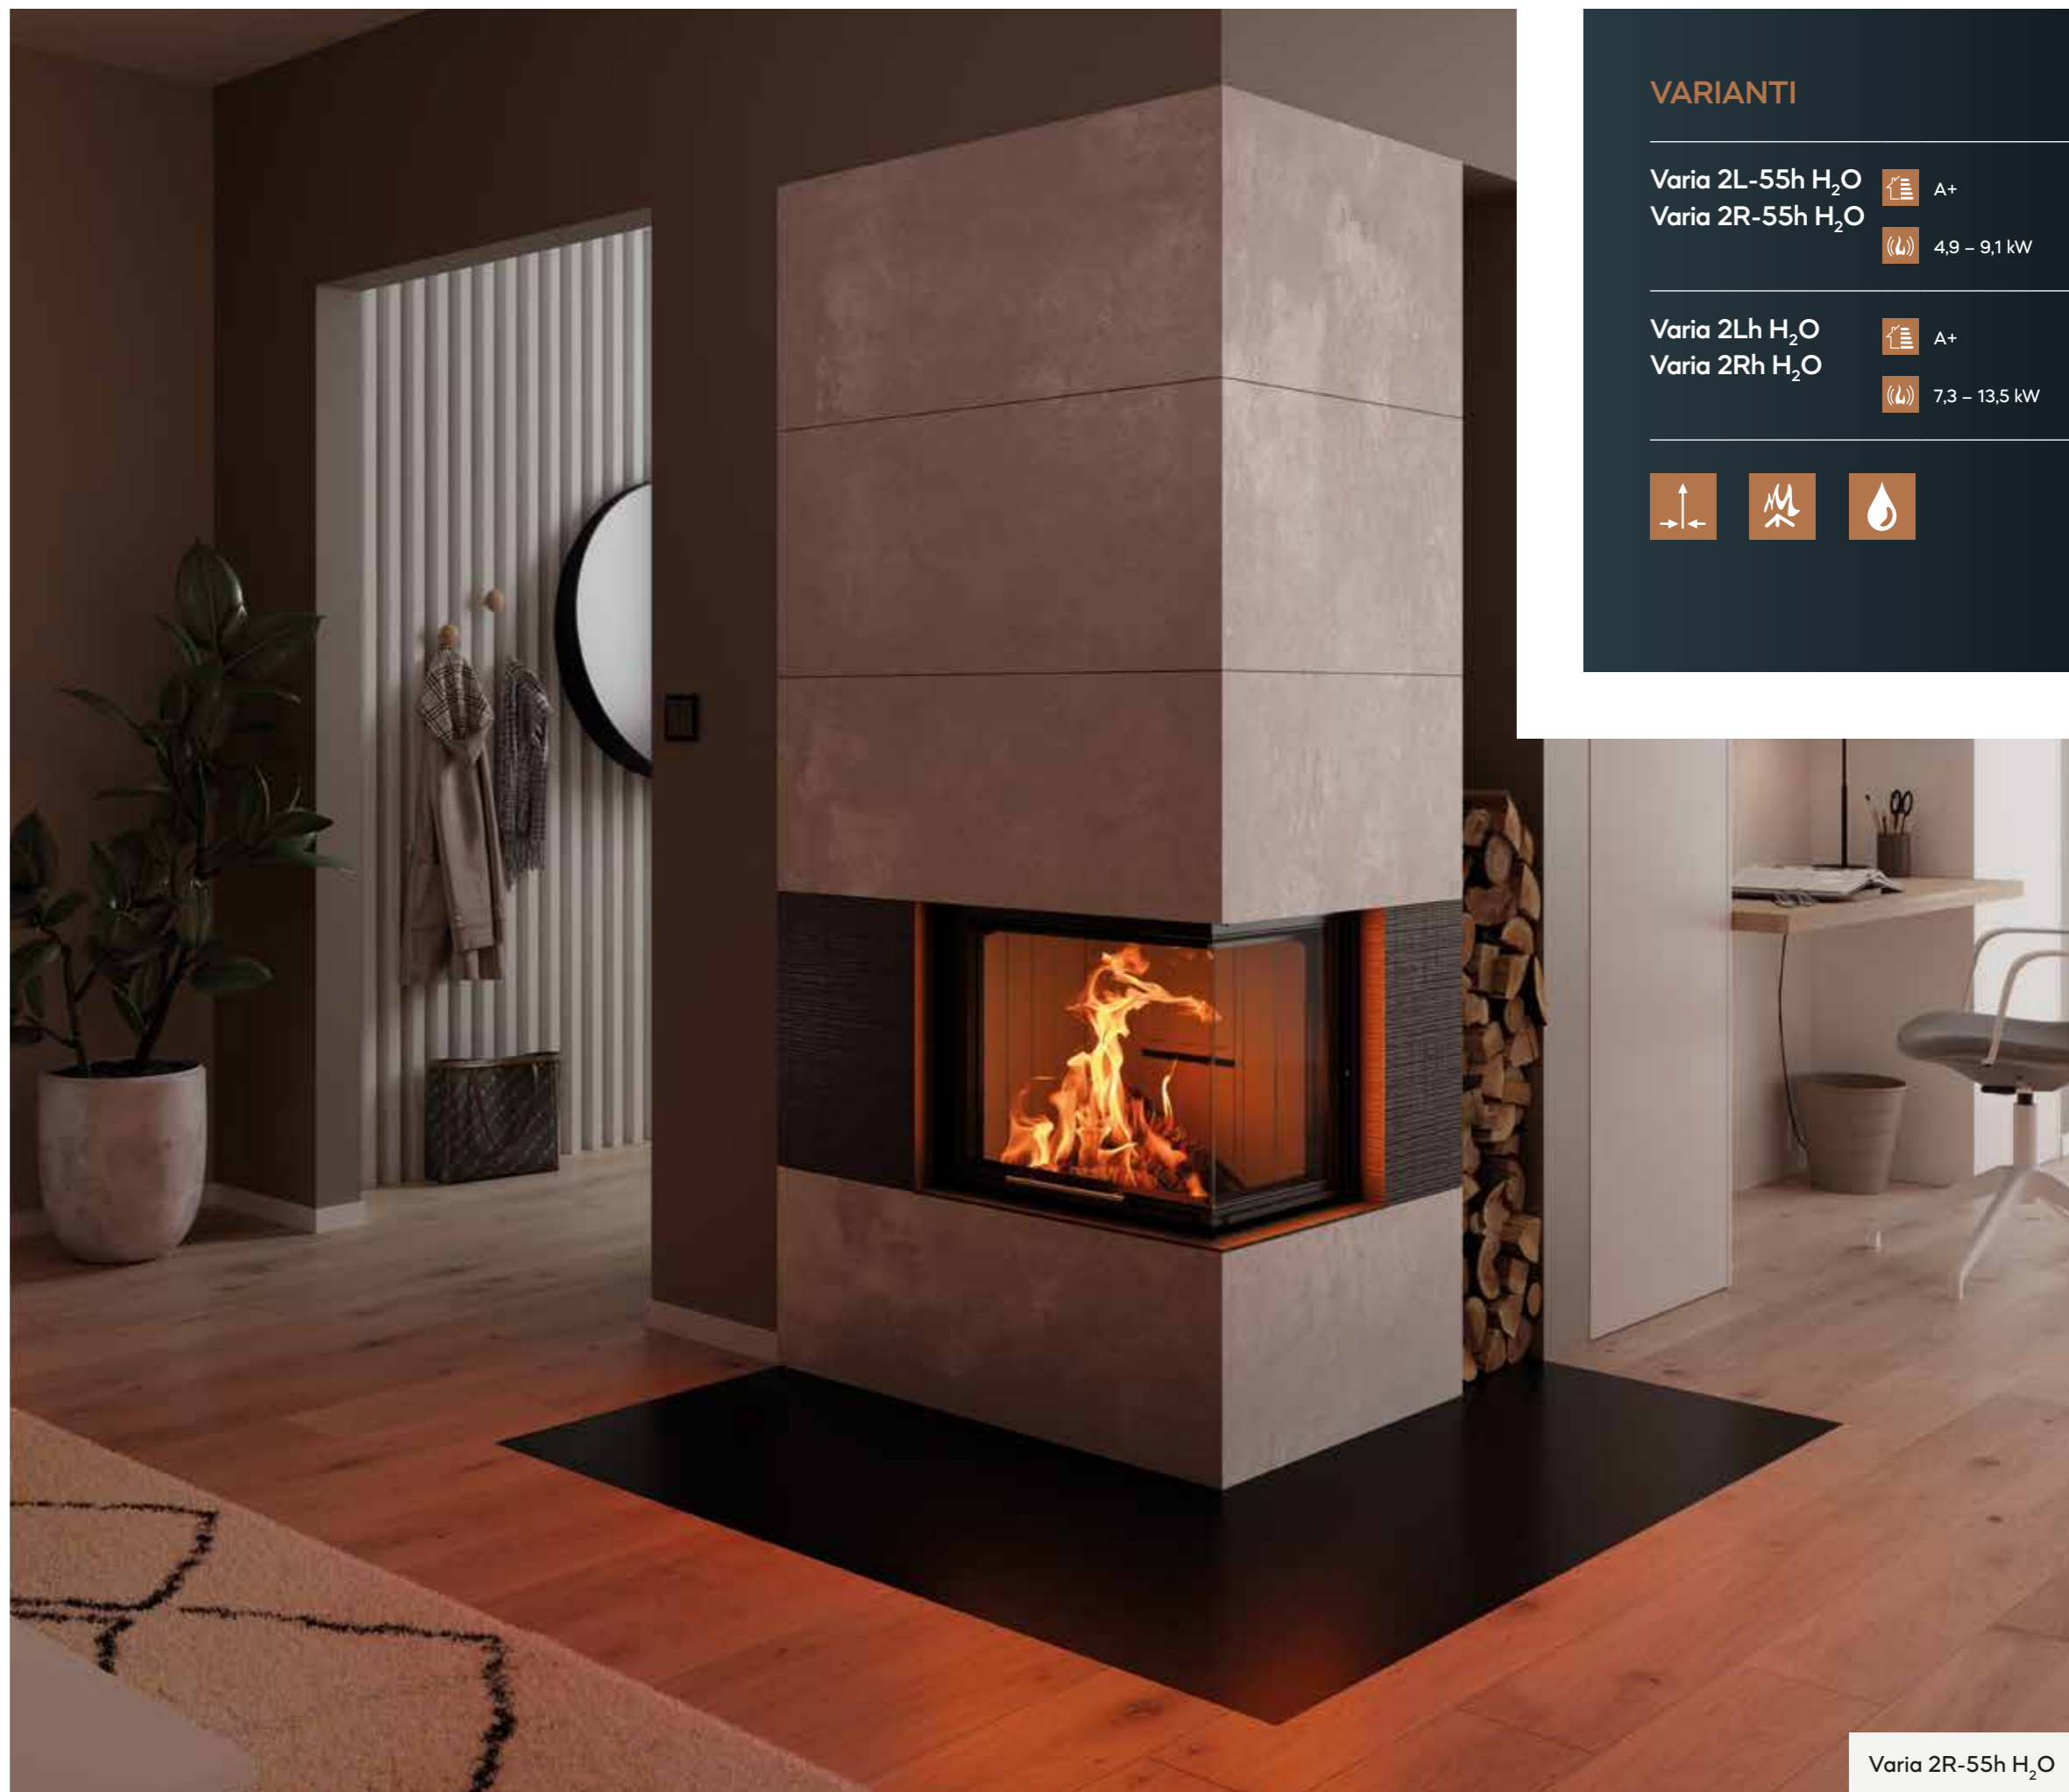

VARIA H₂O

Prospettive di fiamma

Calore e sensazione di sicurezza. Ecco perché un posto accanto al fuoco è ambito da tempo immemorabile. La sofisticata forma a L di Varia H₂O, con il suo vetro angolare compatto, consente una visione completa delle fiamme da due lati. In questo modo è possibile tenere sempre sotto controllo il fuoco. L'ingegnosa soluzione ad angolo apre nuove dimensioni per un design d'interni unico, in quanto l'inserito camino può essere posizionato liberamente nella stanza.

Tutti i modelli di camini angolari Varia presentano un altro vantaggio. Perché possono trasmettere la loro potenza anche ad altre stanze attraverso l'aria calda. Il dispositivo digitale S-Thermatik NEO aiuta a gestire correttamente il fuoco. La versione con supporto idrico è stata progettata appositamente per la sostenibilità. Questo perché genera acqua calda aggiuntiva che viene prodotta in modo neutrale dal punto di vista delle emissioni di CO₂ – con il fuoco dell'innovazione.

VARIANTI

Varia 2L-55h H₂O A+
Varia 2R-55h H₂O 4,9 – 9,1 kW

Varia 2Lh H₂O A+
Varia 2Rh H₂O 7,3 – 13,5 kW

Varia 2R-55h H₂O