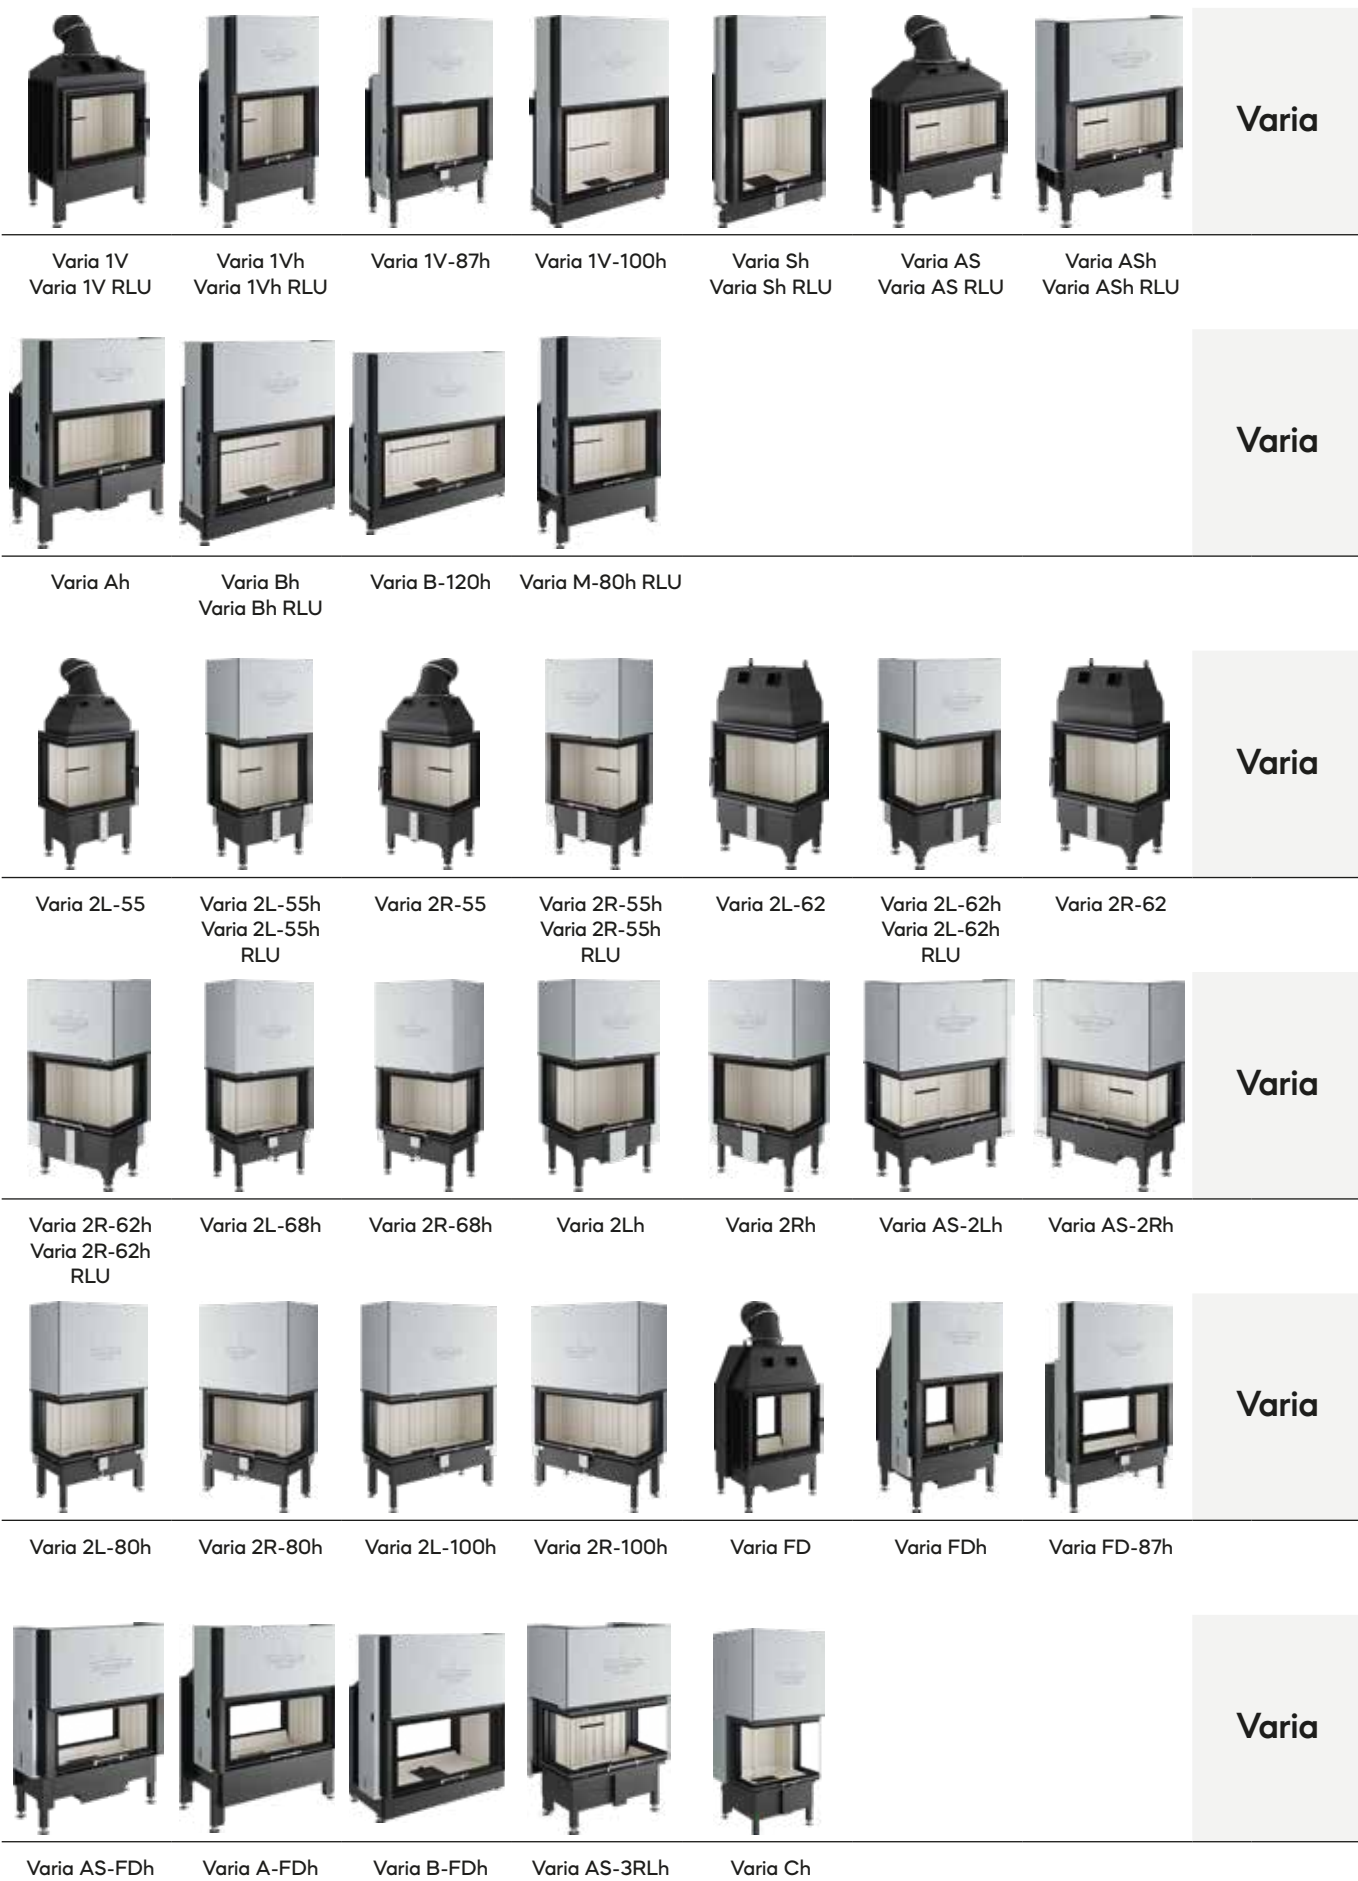

Varia

Varia

Varia

Varia

Varia

Varia