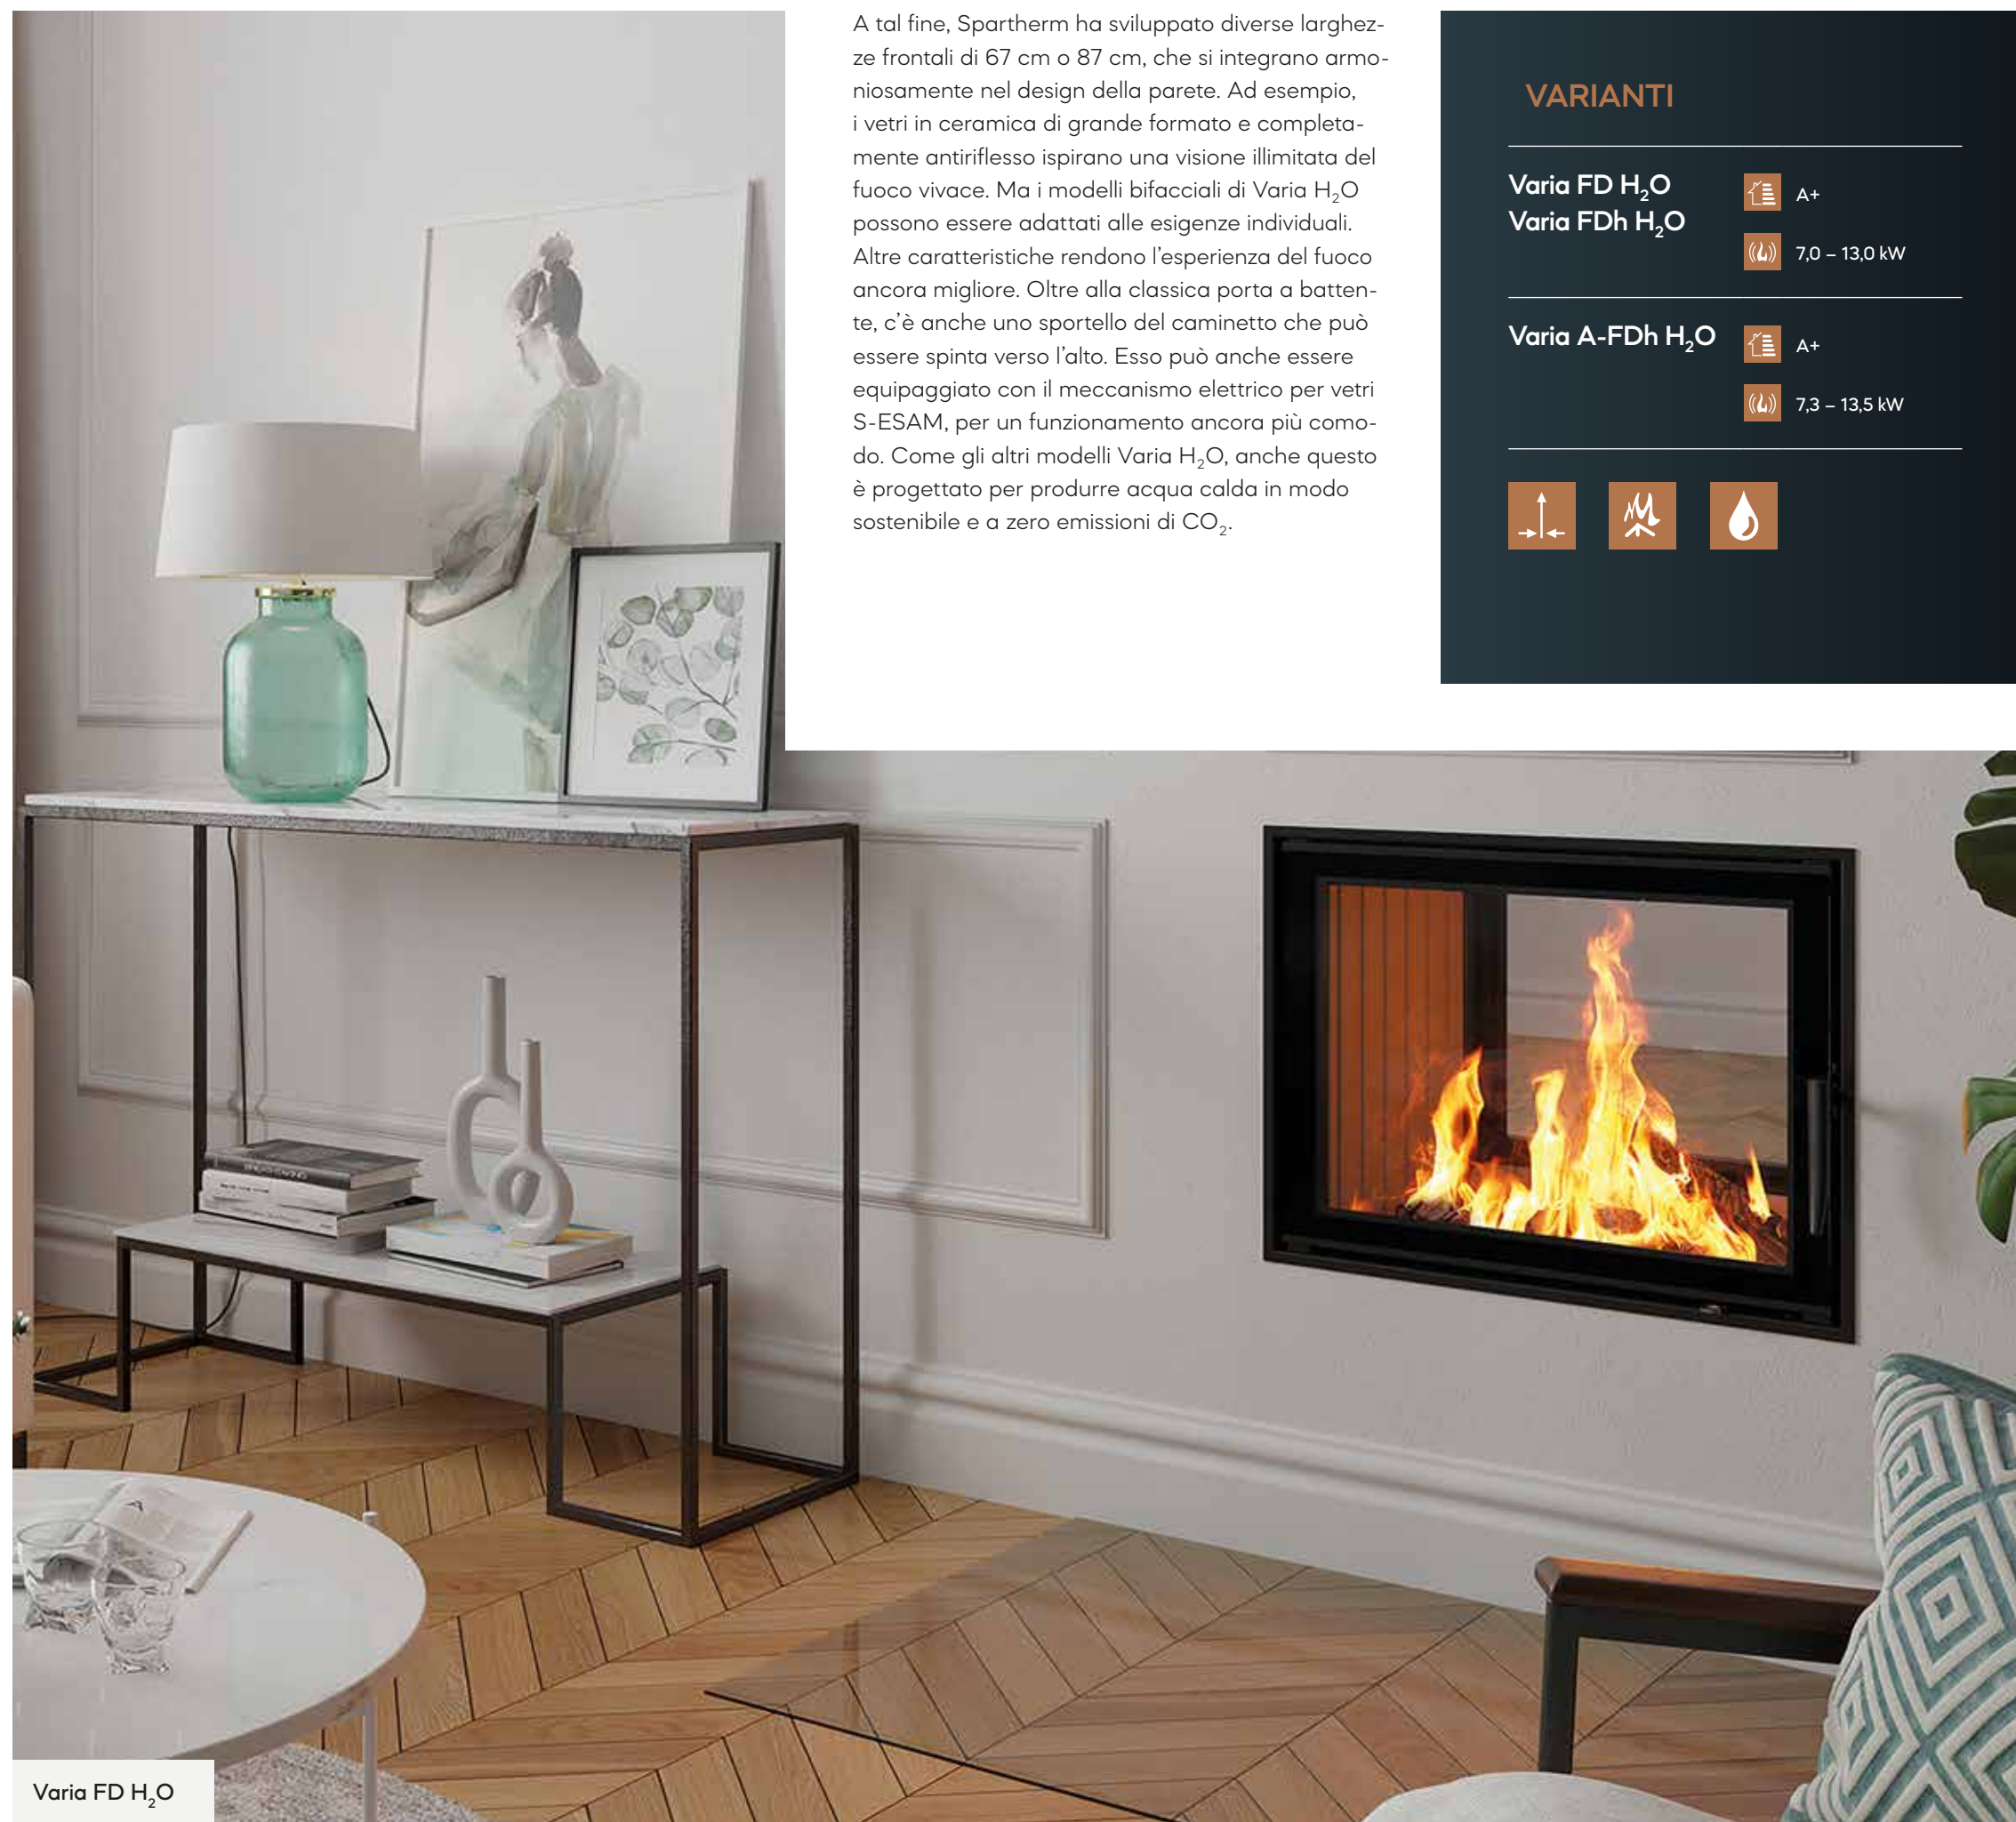

S-Vent

Varia FD H₂O

A tal fine, Spartherm ha sviluppato diverse larghezze frontali di 67 cm o 87 cm, che si integrano armoniosamente nel design della parete. Ad esempio, i vetri in ceramica di grande formato e completamente antiriflesso ispirano una visione illimitata del fuoco vivace. Ma i modelli bifacciali di Varia H₂O possono essere adattati alle esigenze individuali. Altre caratteristiche rendono l'esperienza del fuoco ancora migliore. Oltre alla classica porta a battente, c'è anche uno sportello del caminetto che può essere spinto verso l'alto. Esso può anche essere equipaggiato con il meccanismo elettrico per vetri S-ESAM, per un funzionamento ancora più comodo. Come gli altri modelli Varia H₂O, anche questo è progettato per produrre acqua calda in modo sostenibile e a zero emissioni di CO₂.