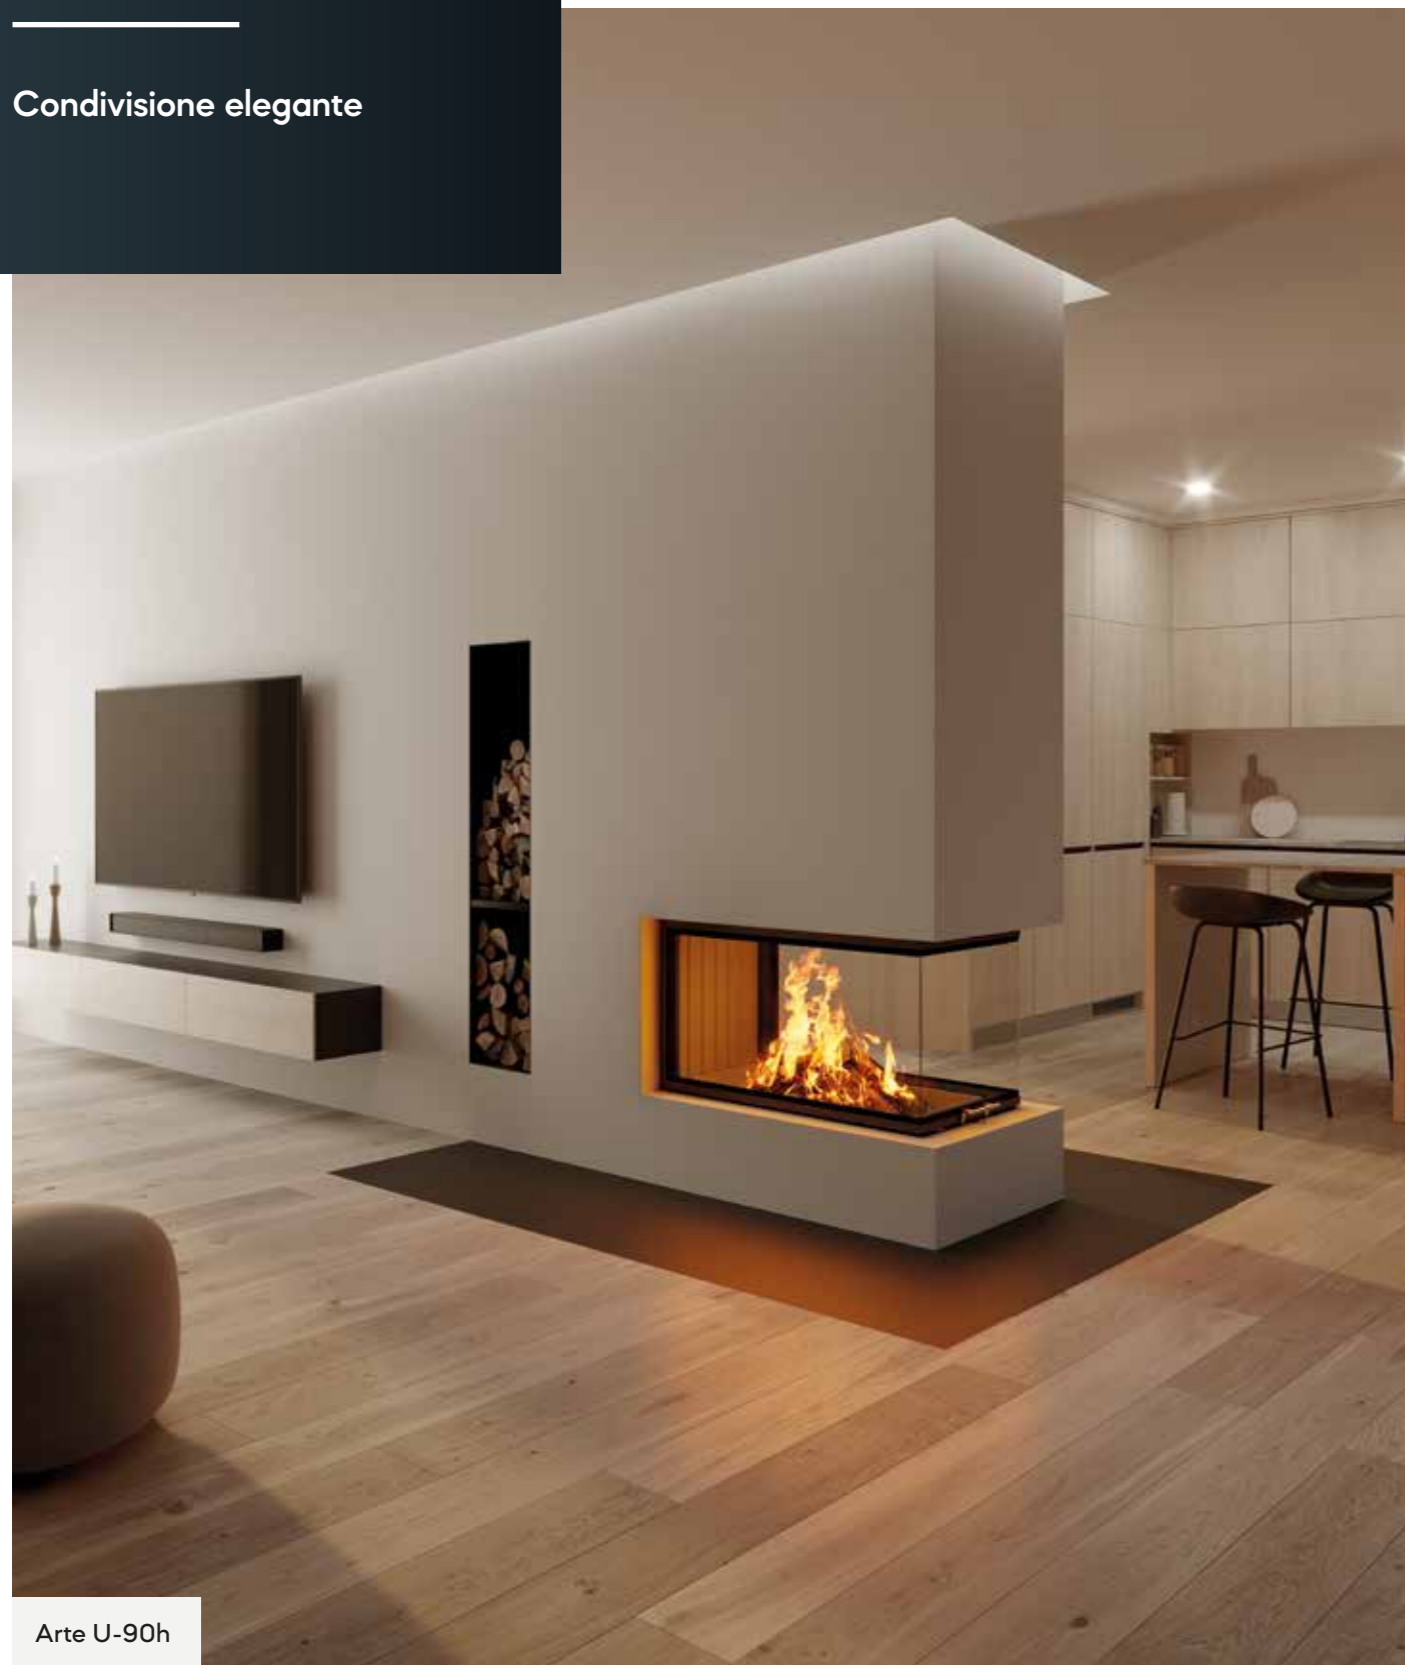

VARIANTI

Arte 2LRh-66

 A+

 4,5 – 8,3 kW
7,3 – 13,5 kW NSHF

Arte 2LRh-66

ARTE

Condivisione elegante

Il legno crepita silenziosamente e il calore crea un'atmosfera di benessere nella stanza spaziosa. Con l'Arte a U di Spartherm è possibile dividere in modo elegante ambienti spaziosi e allo stesso tempo creare un legame speciale con un affascinante gioco di fuoco. A questo scopo, sono disponibili tre diversi modelli della serie Arte U con larghezze fino a 90 cm. Questi formati estremamente grandi possono essere aperti con il meccanismo elettrico S-ESAM per il massimo comfort.