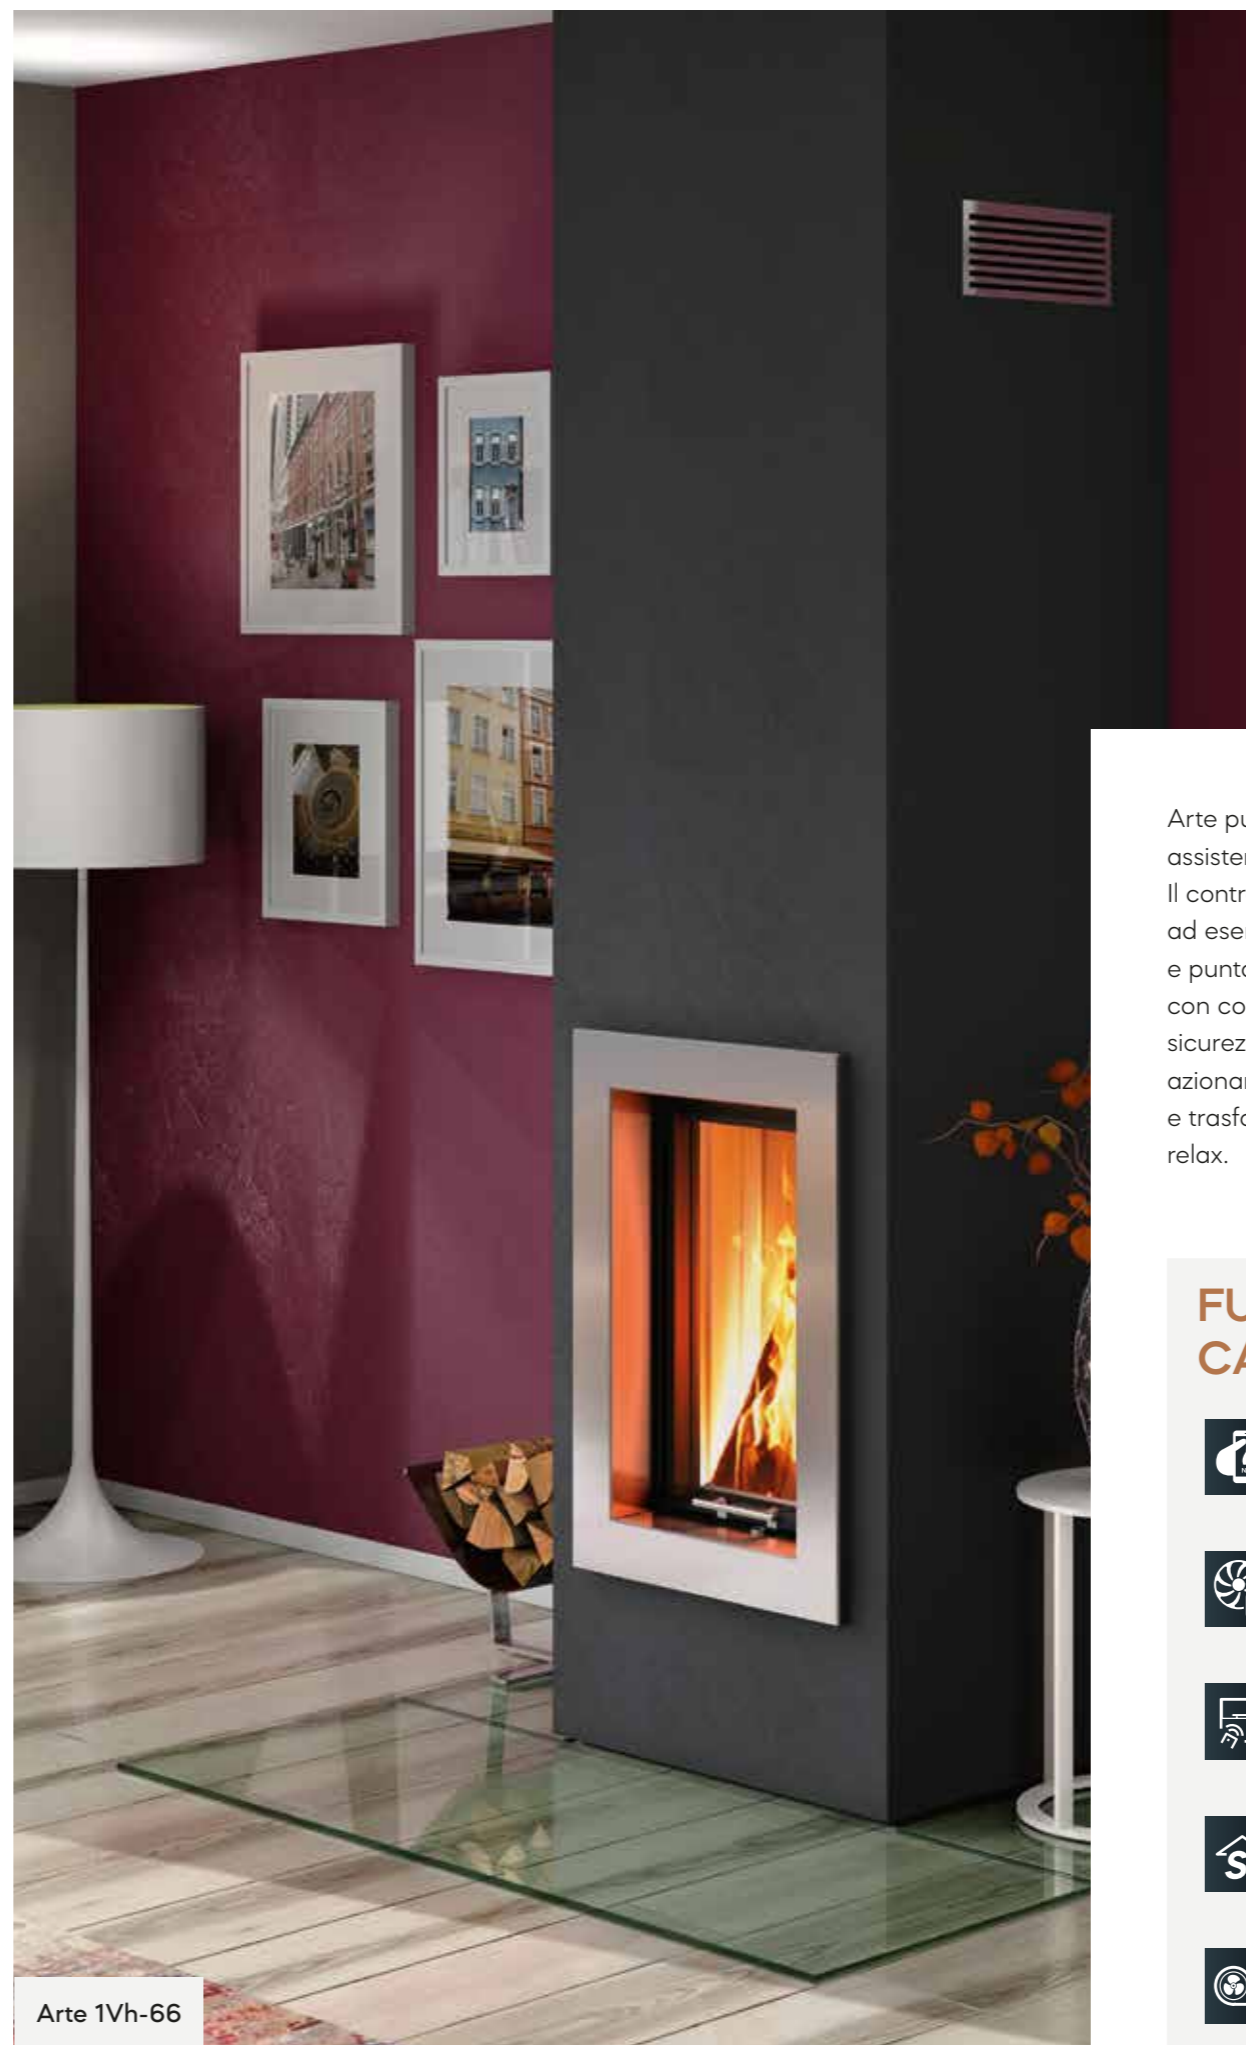

Arte 1Vh-66

VARIANTI

Arte 1Vh-66 | RLU

A+

4,6 - 8,6 kW
7,3 - 13,5 kW NSHF

Arte Bh

A

7,7 - 14,3 kW

Arte può anche essere integrato con funzioni intelligenti di assistenza al caminetto per un'esperienza di fuoco rilassante. Il controllo elettronico della combustione S-Thermatik NEO, ad esempio, permette di bruciare la legna in modo efficiente e punta tutto sulla sostenibilità. Il sensore di pressione S-USI con controllo meccanico del tiraggio del caminetto offre una sicurezza ancora maggiore. La porta scorrevole elettrica ad azionamento automatico S-ESAM facilita il funzionamento e trasforma il tempo trascorso accanto al caminetto in puro relax.

FUNZIONI DI ASSISTENZA CAMINO INTELLIGENTI

S-Thermatik NEO
(controllo della combustione)

S-USI II
(sensore di depressione)

S-ESAM | S-ESAM 3.0 (saliscendi automatico)

S-Kamatik 2 (regolazione del tiraggio)

S-Vent