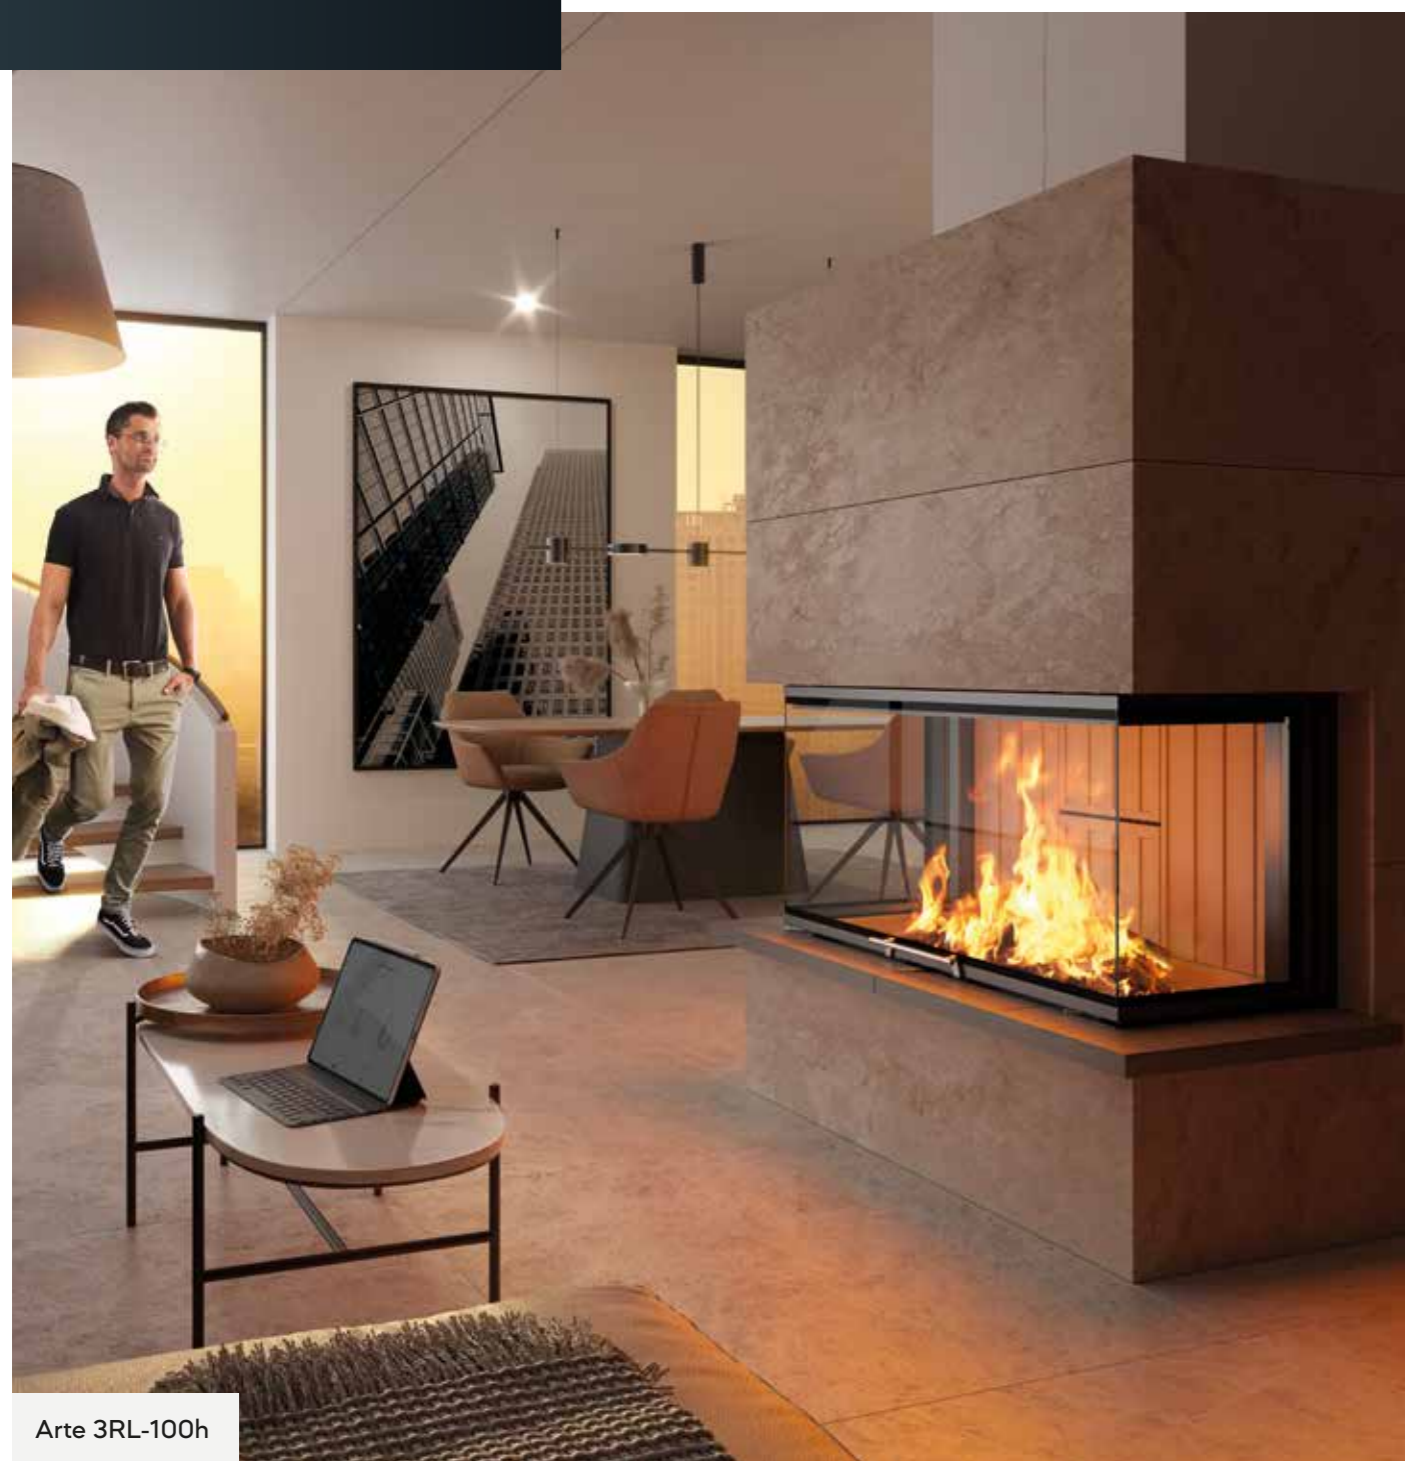

ARTE

Sorprendente di natura

Tre lati, tre viste, tre modelli. In tre diverse dimensioni, con Arte a U è possibile mettere in scena un suggestivo gioco di fiamme. Il futuro caminetto da sogno può trovare posto in qualsiasi punto della stanza, sia a parete che come elegante divisorio. Nei vari formati da 50 cm a 90 cm di larghezza, può presentare il fascino del fuoco in modo visibile su tutti i lati – per un caldo e affascinante gioco di luci in un formato speciale.