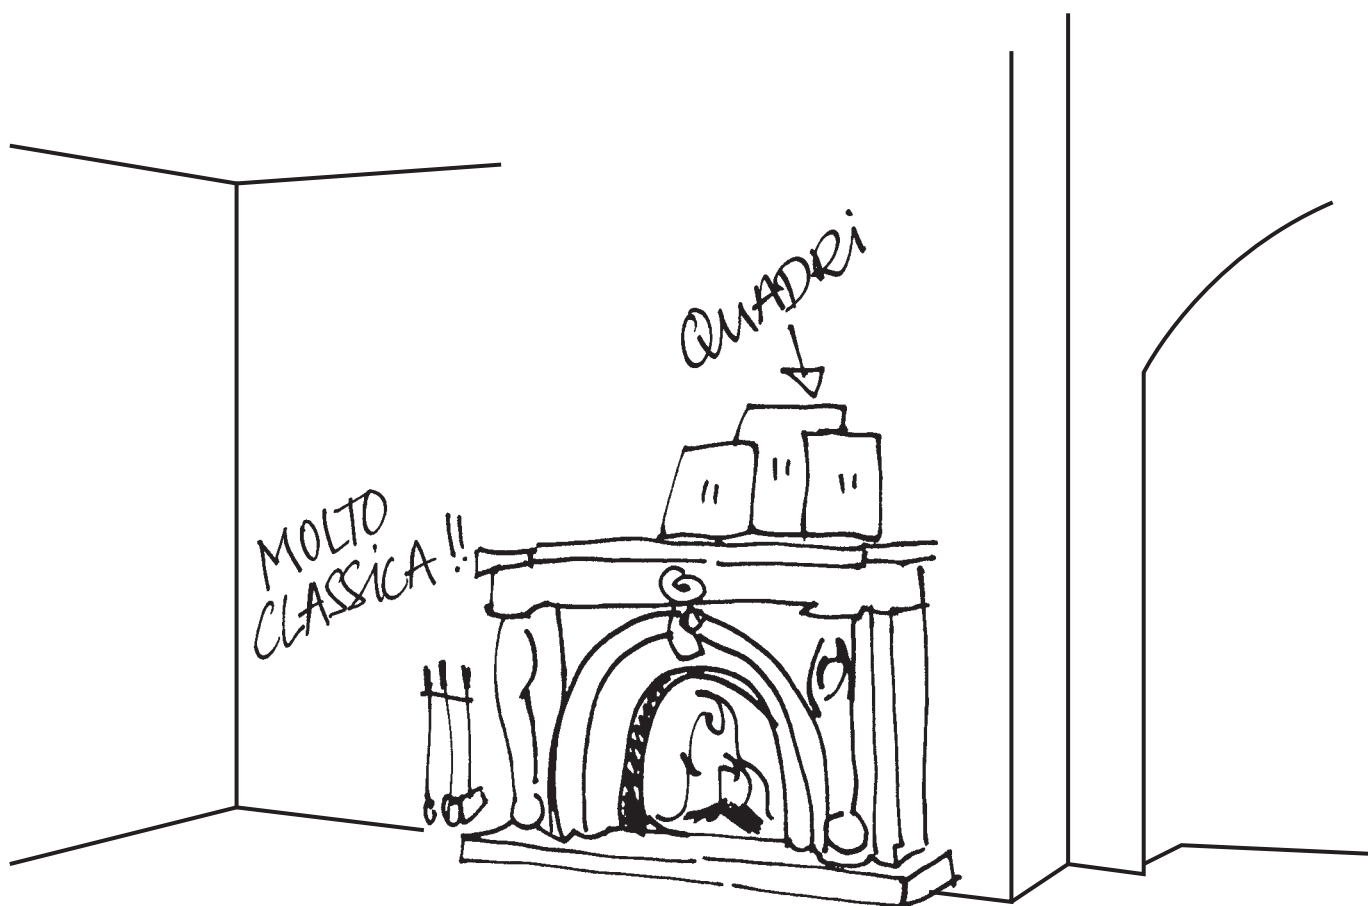

Il vostro

Gerhard Manfred Rokossa

G. M. Rokossa.

Lo spettacolo del fuoco al centro dell'ambiente.

Una soluzione per il caminetto sofisticata e di gran classe.

La **perfezione tecnica** è alla base di ogni fuoco da sogno. E soltanto la combinazione di alta tecnologia ed eccellenza artigiana può dare vita a un focolare unico. Il nostro ampio assortimento di forme e varianti ispira e conquista clienti in tutto il mondo.